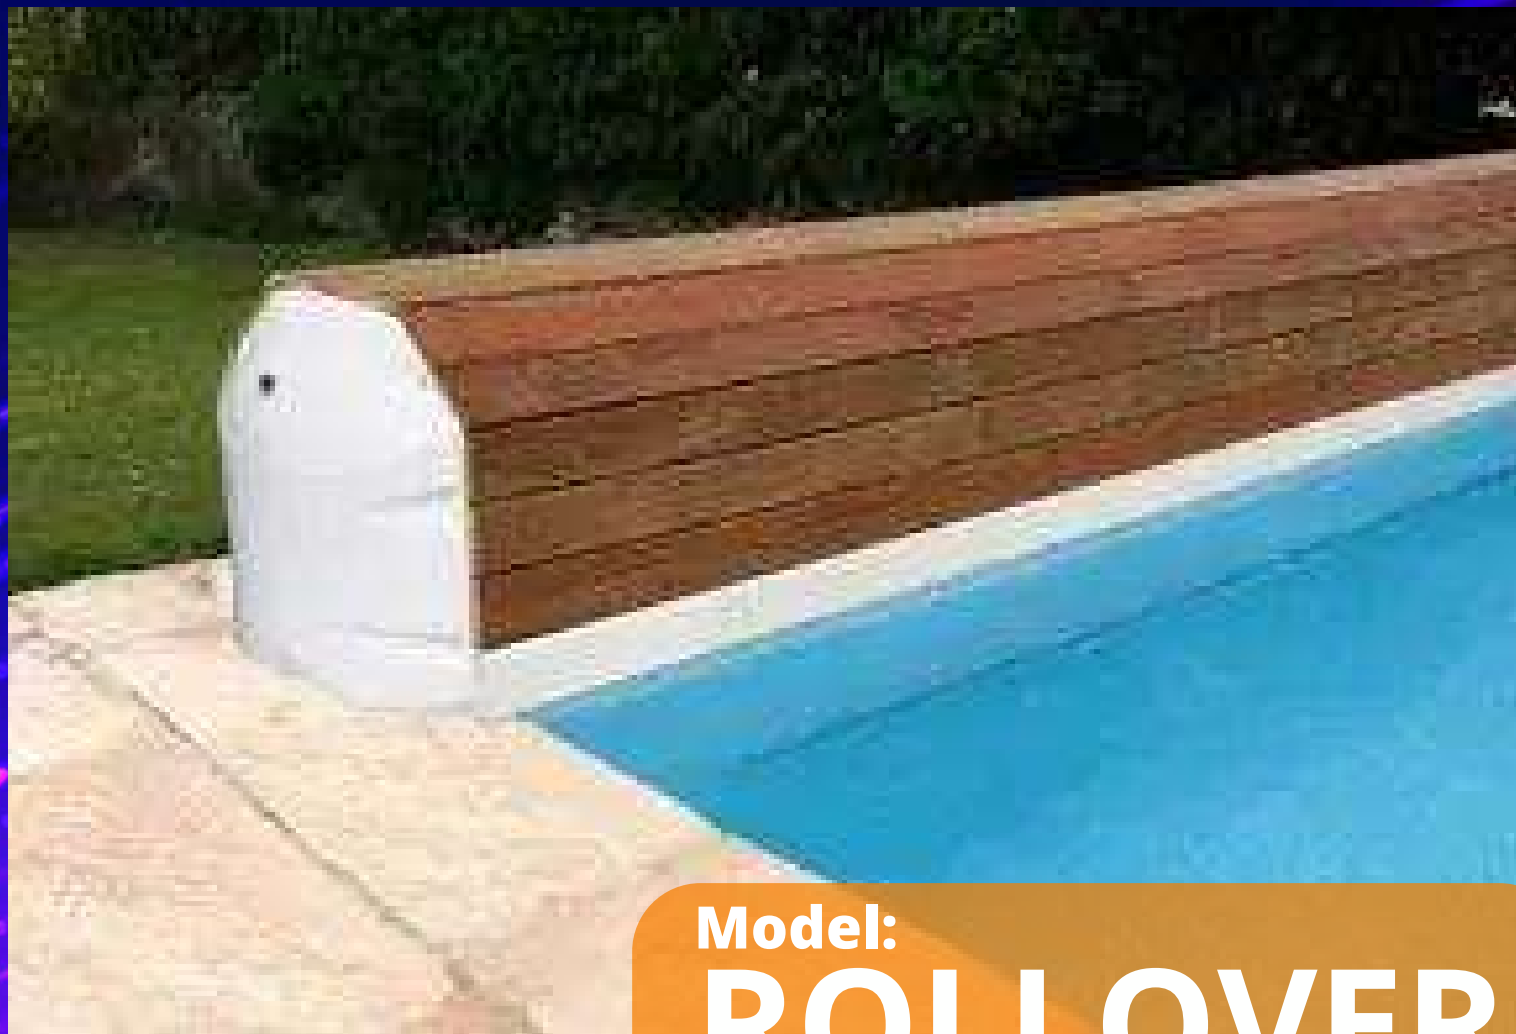

Bazénové rolety

MOSTPOOLS
Bazény - vlnky - chémia

Model:

ROLLOVER

Bazénové rolety

Model:

ROLLOVER

Bazénové rolety

Model:

ROLLOVER

ROLLOVER

Bazénové rolety

MOOVE

Bazénová roleta

Moove´O

Pohyblivá roleta MOOVE´O poháňaná solárnym motorom pre atypické bazény. Na pohyb nad bazénom nepotrebuje koľajnice. Je možné ju odsunúť do ľubovoľnej vzdialenosti od bazéna a využiť tak celú terasu na relaxáciu.

ODSÚVACIE * BEZ KOLAJNÍC * VHODNÁ AJ PRE ATYPICKÉ BAZÉNY

Špecifikácia

Jedinečný model - Roleta MOOVE´O je jedinou roletou na našom trhu, ktorá pre posuv nevyžaduje kolajnice ani inú špeciálnu prípravu. Je preto dodávaná iba v solárnom variante a je vhodná iba na vonkajšie bazény. Pri kúpaní nezasahuje nad hladinu vody a je možné ju využiť aj na bazény s oblými rohmi alebo na oválne bazény. Solárny panel je umiestnený v lište pod hriadeľom rolety. Na otváranie a zatváranie rolety je v stojne umiestnený kľúčový spínač.

Dokonale vyvážená konštrukcia zaisťuje ľahký posuv celého zariadenia pozdĺž bazéna. Roleta Moove´O Vám umožní využívať celú plochu bazéna na kúpanie a relaxáciu a nezaberá miesto ani na Vašej terase.

Veľkosť bazéna