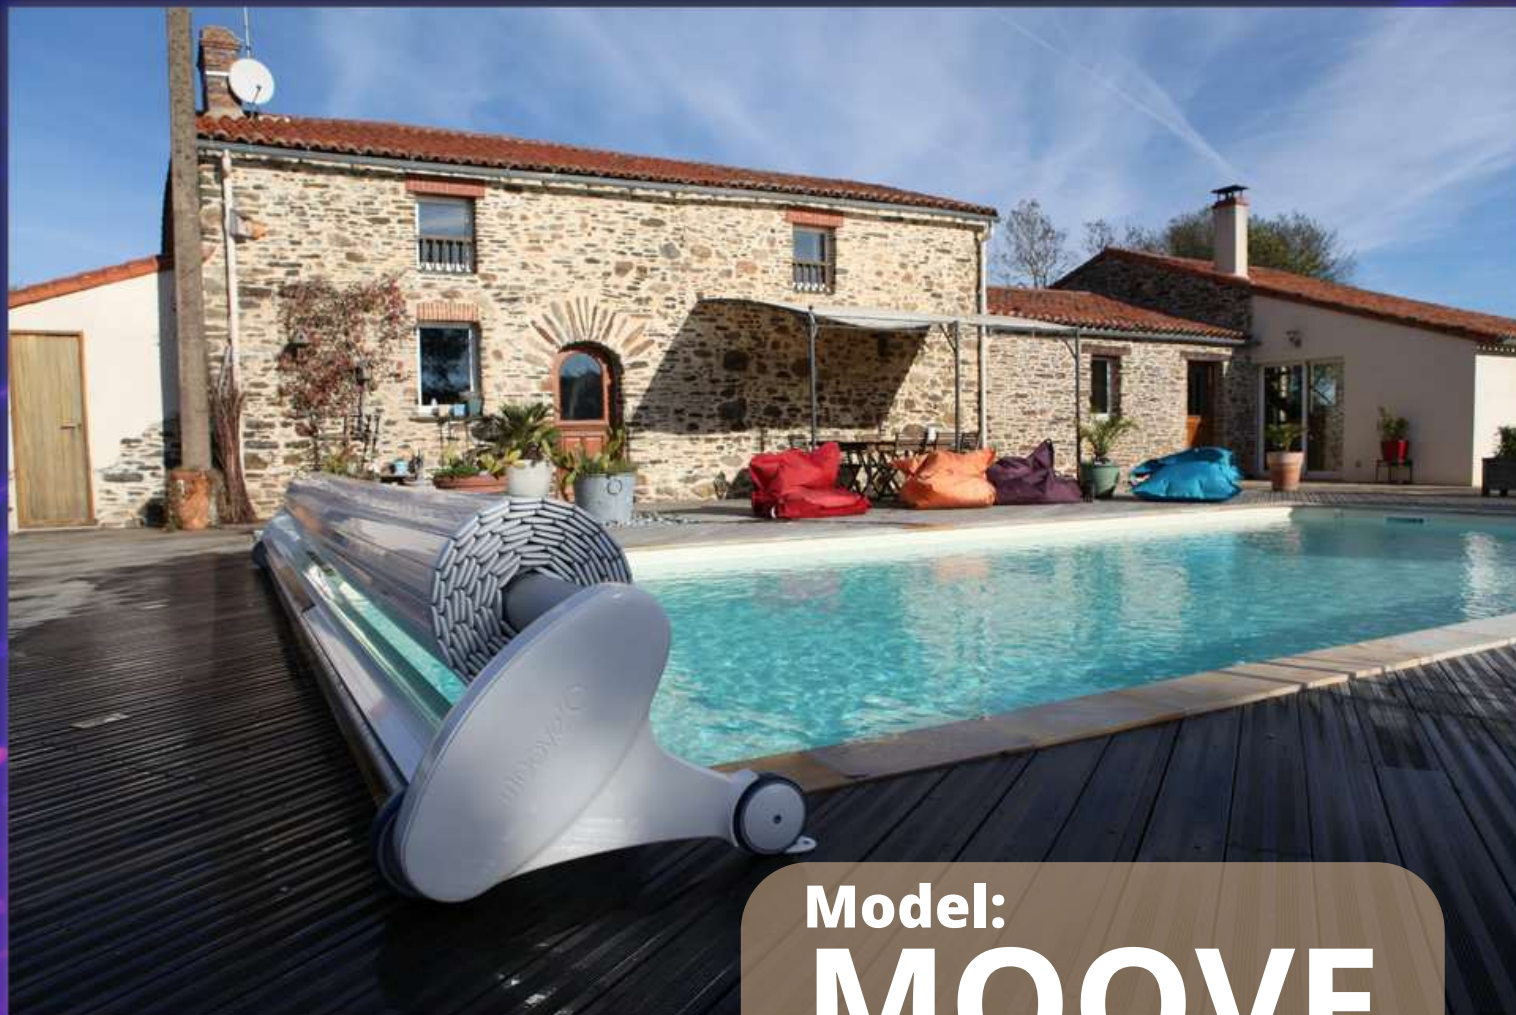

Model:

ROLLOVER

ROLLOVER

Bazénové rolety

MOOVE

Bazénová roleta

Moove´O

Pohyblivá roleta MOOVE´O poháňaná solárnym motorom pre atypické bazény. Na pohyb nad bazénom nepotrebuje koľajnice. Je možné ju odsunúť do ľubovoľnej vzdialenosti od bazéna a využiť tak celú terasu na relaxáciu.

Dokonale vyvážená konštrukcia zaisťuje ľahký posuv celého zariadenia pozdĺž bazéna. Roleta Moove´O Vám umožní využívať celú plochu bazéna na kúpanie a relaxáciu a nezaberá miesto ani na Vašej terase.

Veľkosť bazéna

Roletu je možné inštalovať na bazén o veľkosti 2,5 - 5 metrov šírky a maximálne 11 metrov dĺžky.

Varianty

Elektrický variant riadený diaľkovým ovládaním Wi-key alebo aplikáciou LivePool priamo z Vášho mobilu alebo solárny variant s kľúčovým spínačom umiestneným v stojke rolety.

Model:

MOOVE

Bazénové rolety

Model:

MOOVE

Bazénové rolety

Model:

MOOVE