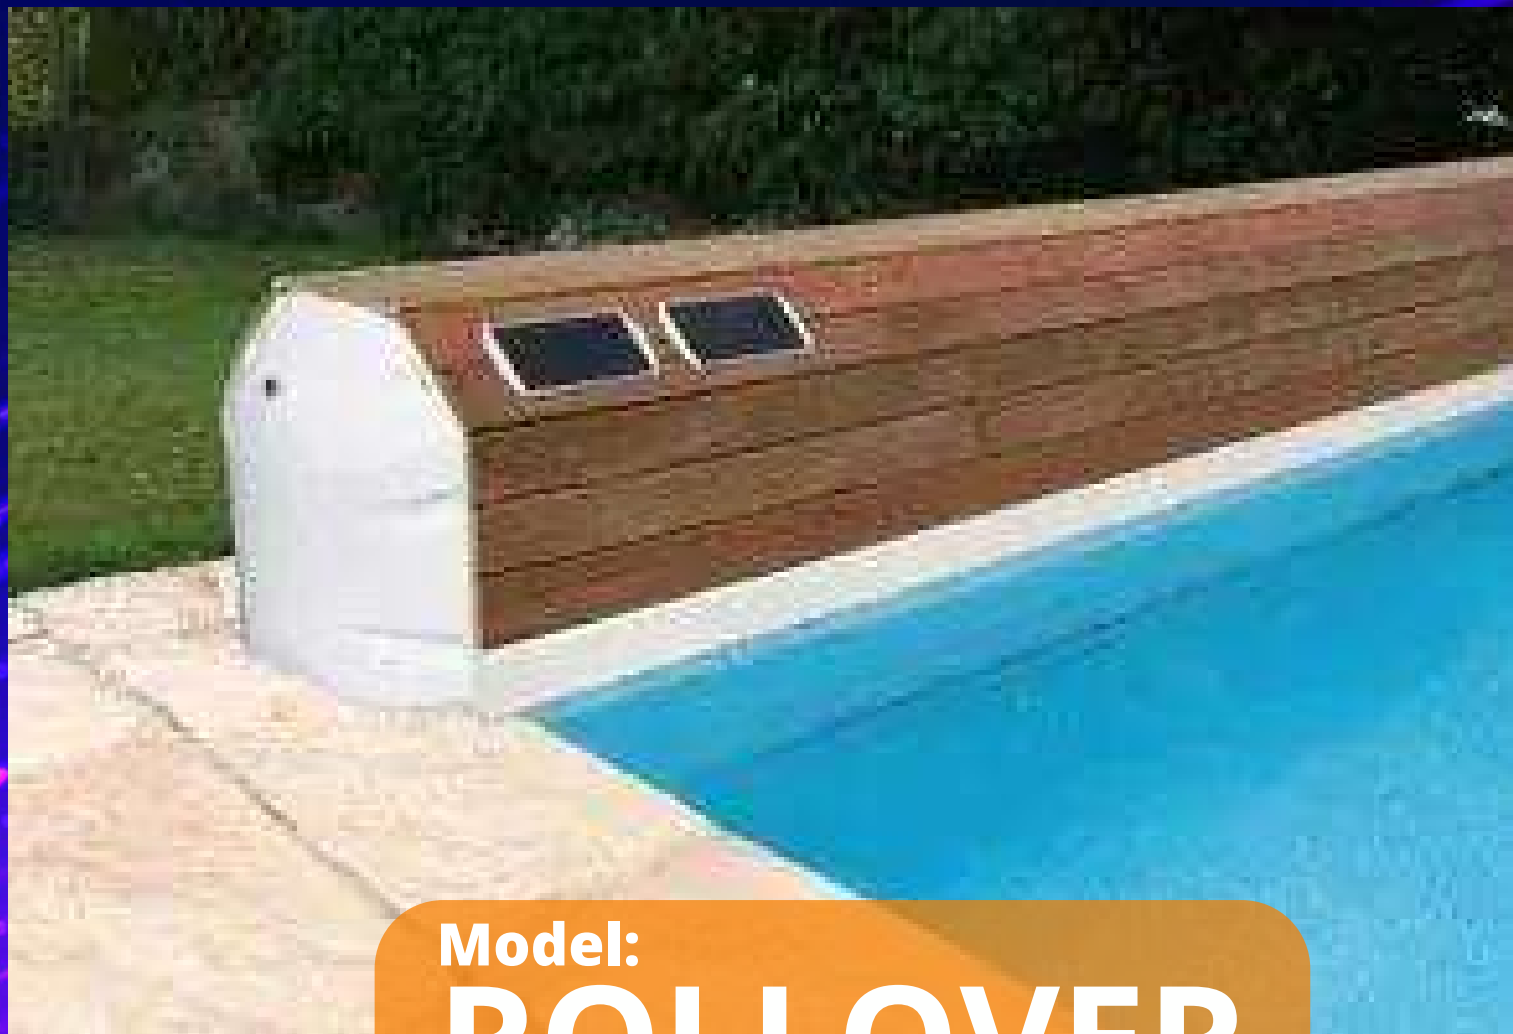

Bazénové rolety

MOSTPOOLS
Bazény - vlnky - chémia

Model:

ROLLOVER