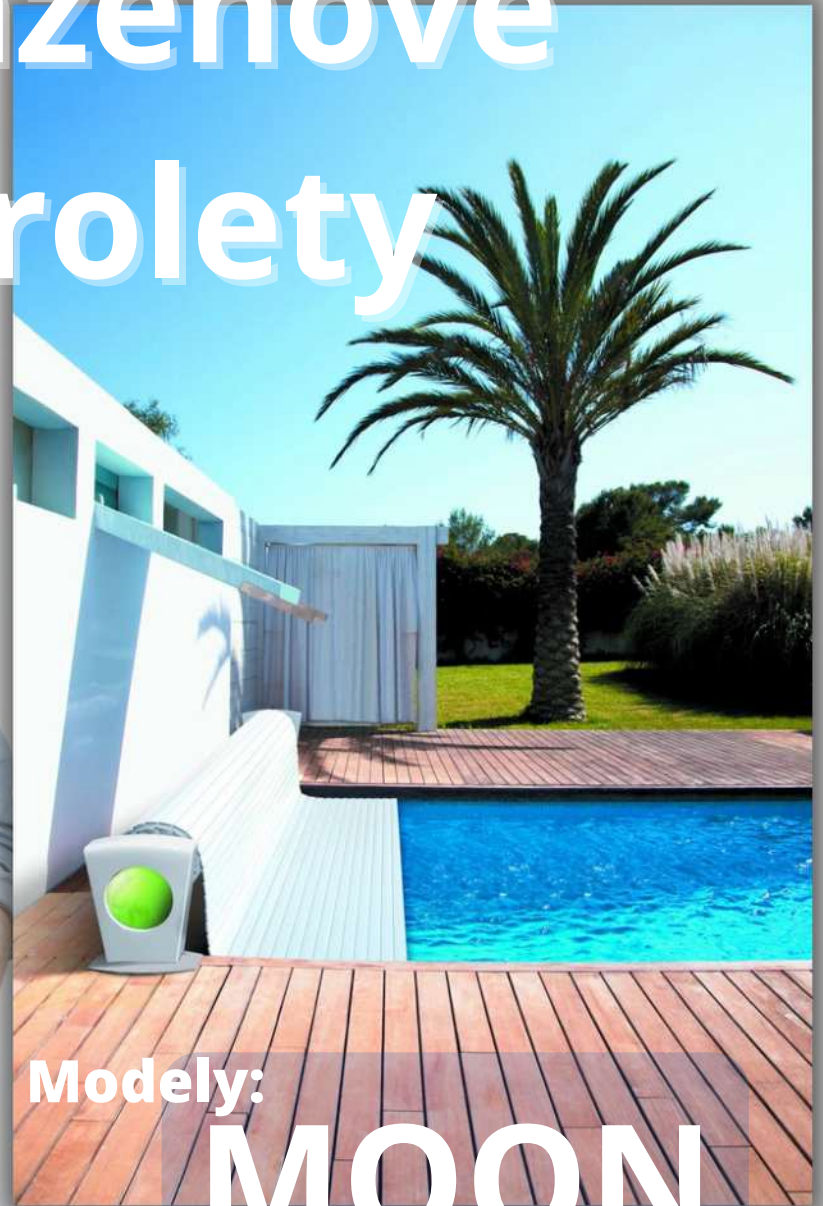

Bazénové rolety

Modely:

MOON