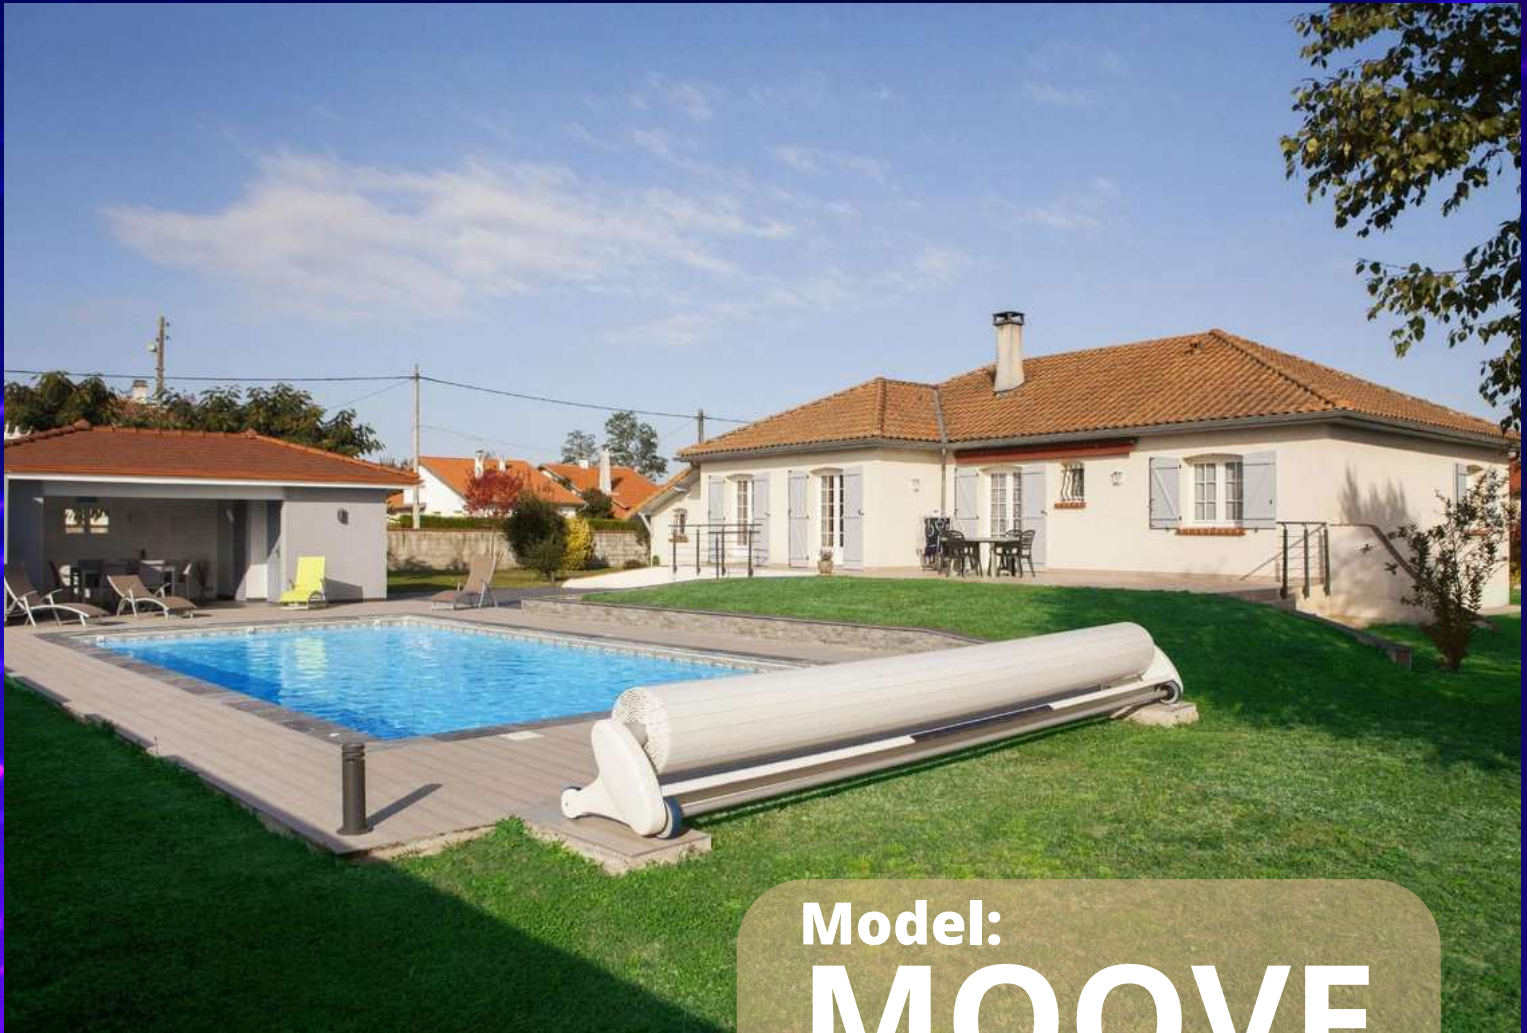

Model:

MOOVE