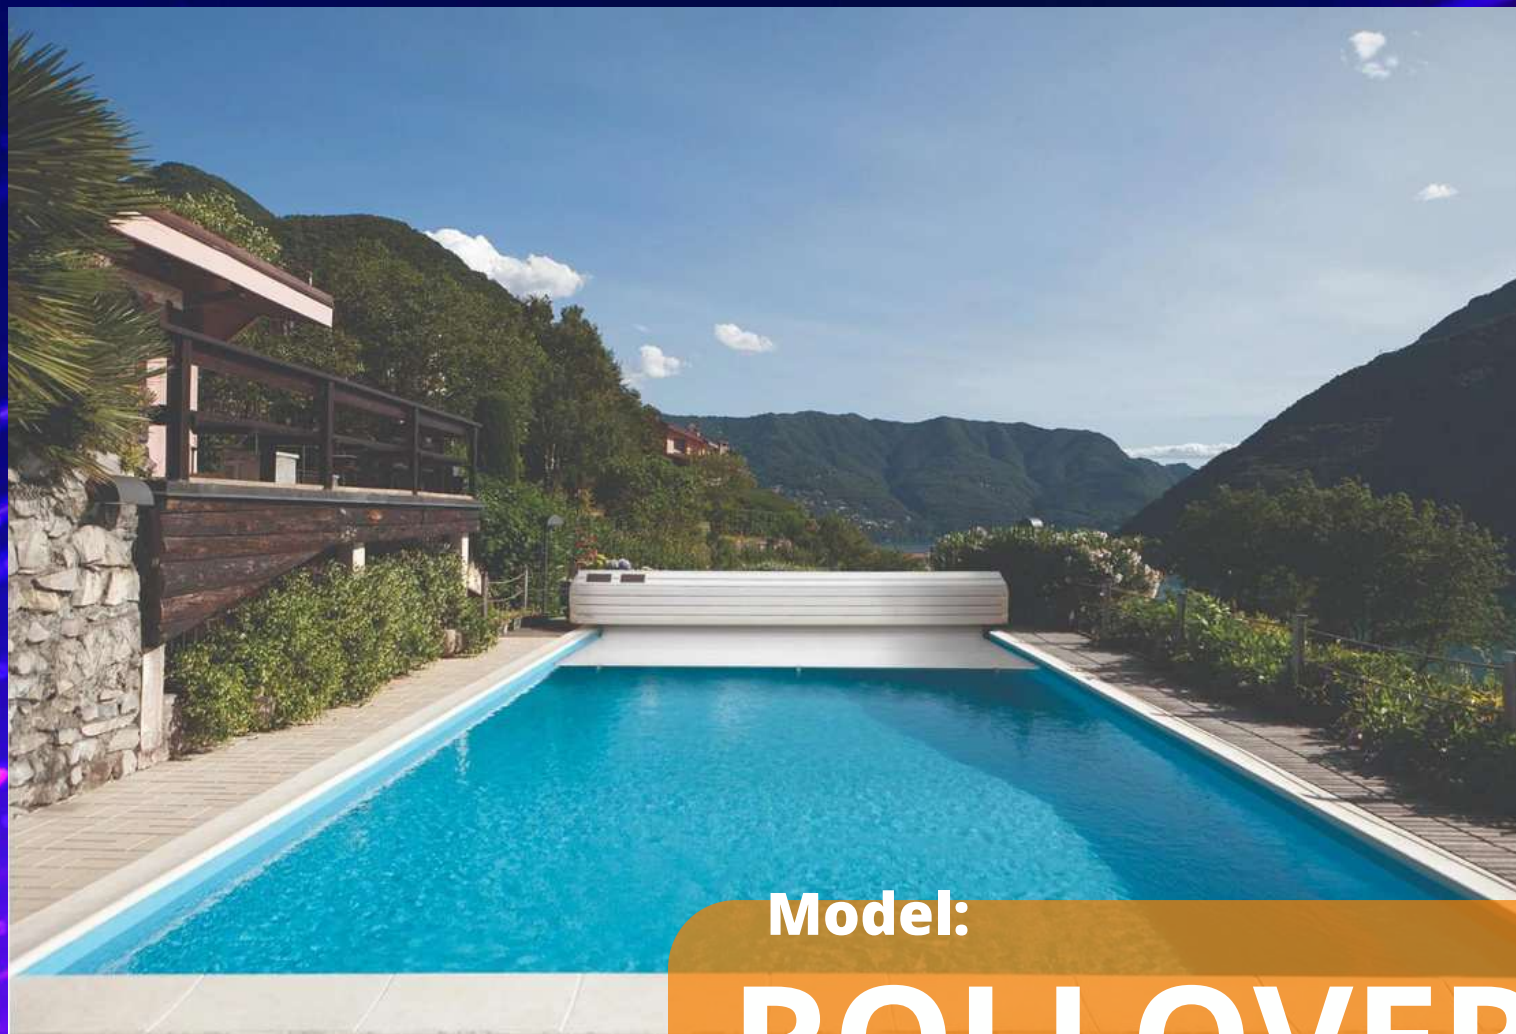

Model:

ROLLOVER

ROLLOVER

Bazénové rolety

MOOVE

Bazénová roleta

Moove´O

Pohyblivá roleta MOOVE´O poháňaná solárnym motorom pre atypické bazény. Na pohyb nad bazénom nepotrebuje koľajnice. Je možné ju odsunúť do ľubovoľnej vzdialenosti od bazéna a využiť tak celú terasu na relaxáciu.