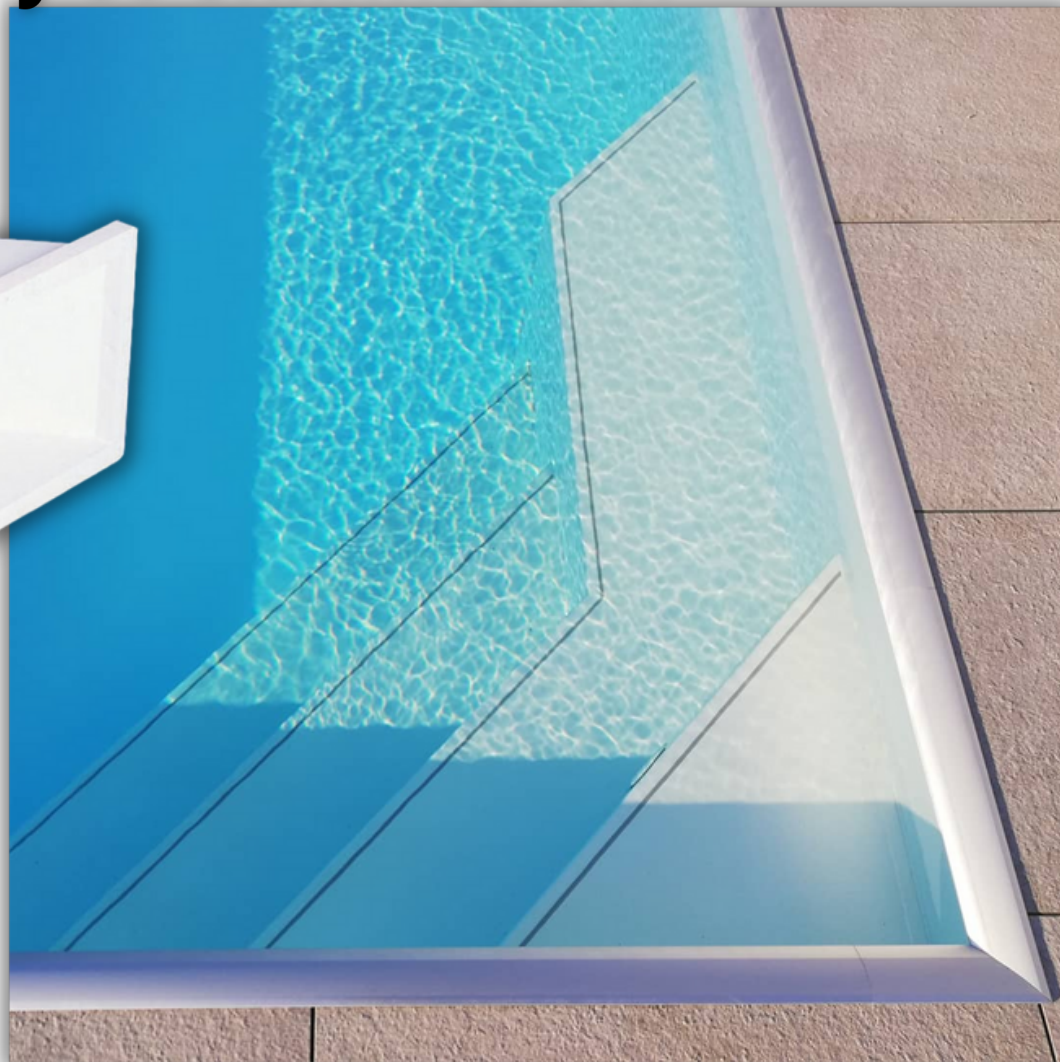

Plastové bazény s prelivom

Preliv s mriežkou

Prelivová mriežka

Prelivová mriežka

Plastové bazény s prelivom

Prelivová pod dlažbou

Plastové bazény so skimmerom

Dekoratívna hliníková protišmyková uzatváracia hrana

An aerial view of a rectangular swimming pool with a light-colored tiled deck. The pool has a set of stairs on the right side. A decorative metal strip is installed along the edge of the stairs. A blue arrow points to this strip. A yellow text box with black text is overlaid on the pool area.

Dekoratívny pásik v schodoch

Najčastejšie objednávané tvary a veľkosti bazénov

**.... výroba atypického tvaru
a rozmeru bazéna je možná**

Tvary bazénových schodov

Bazén so schodami a s prelivom

Elegantné schodové riešenia