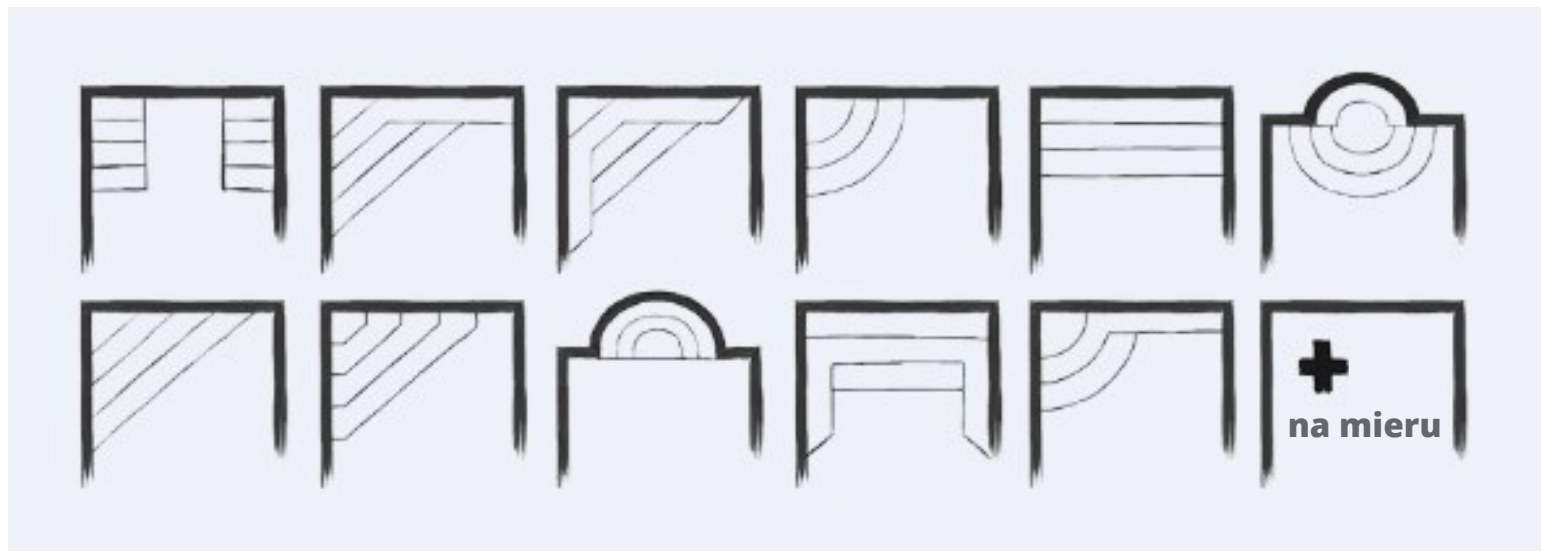

An aerial view of a rectangular swimming pool with a light-colored tiled deck. The pool has a set of stairs on the right side. A decorative metal strip is installed along the edge of the stairs. A blue arrow points to this strip. A yellow text box with black text is overlaid on the pool area.

Dekoratívny pásik v schodoch

Najčastejšie objednávané tvary a veľkosti bazénov

**.... výroba atypického tvaru
a rozmeru bazéna je možná**

Tvary bazénových schodov

Bazén so schodami a s prelivom

Elegantné schodové riešenia

Detail prelivného žlabu pod dlažbu

Detail prelivného žlabu pod dlažbu

Detail prelivného žlabu pod dlažbu

Dodáva:

Mostpools, sro.,

Adresa predajne:

Bazény a vírivky Mostpools

Južná trieda 48