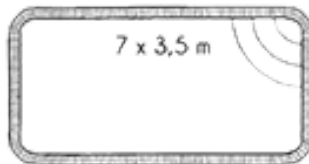

Najčastejšie objednávané tvary a veľkosti bazénov

**.... výroba atypického tvaru
a rozmeru bazéna je možná**