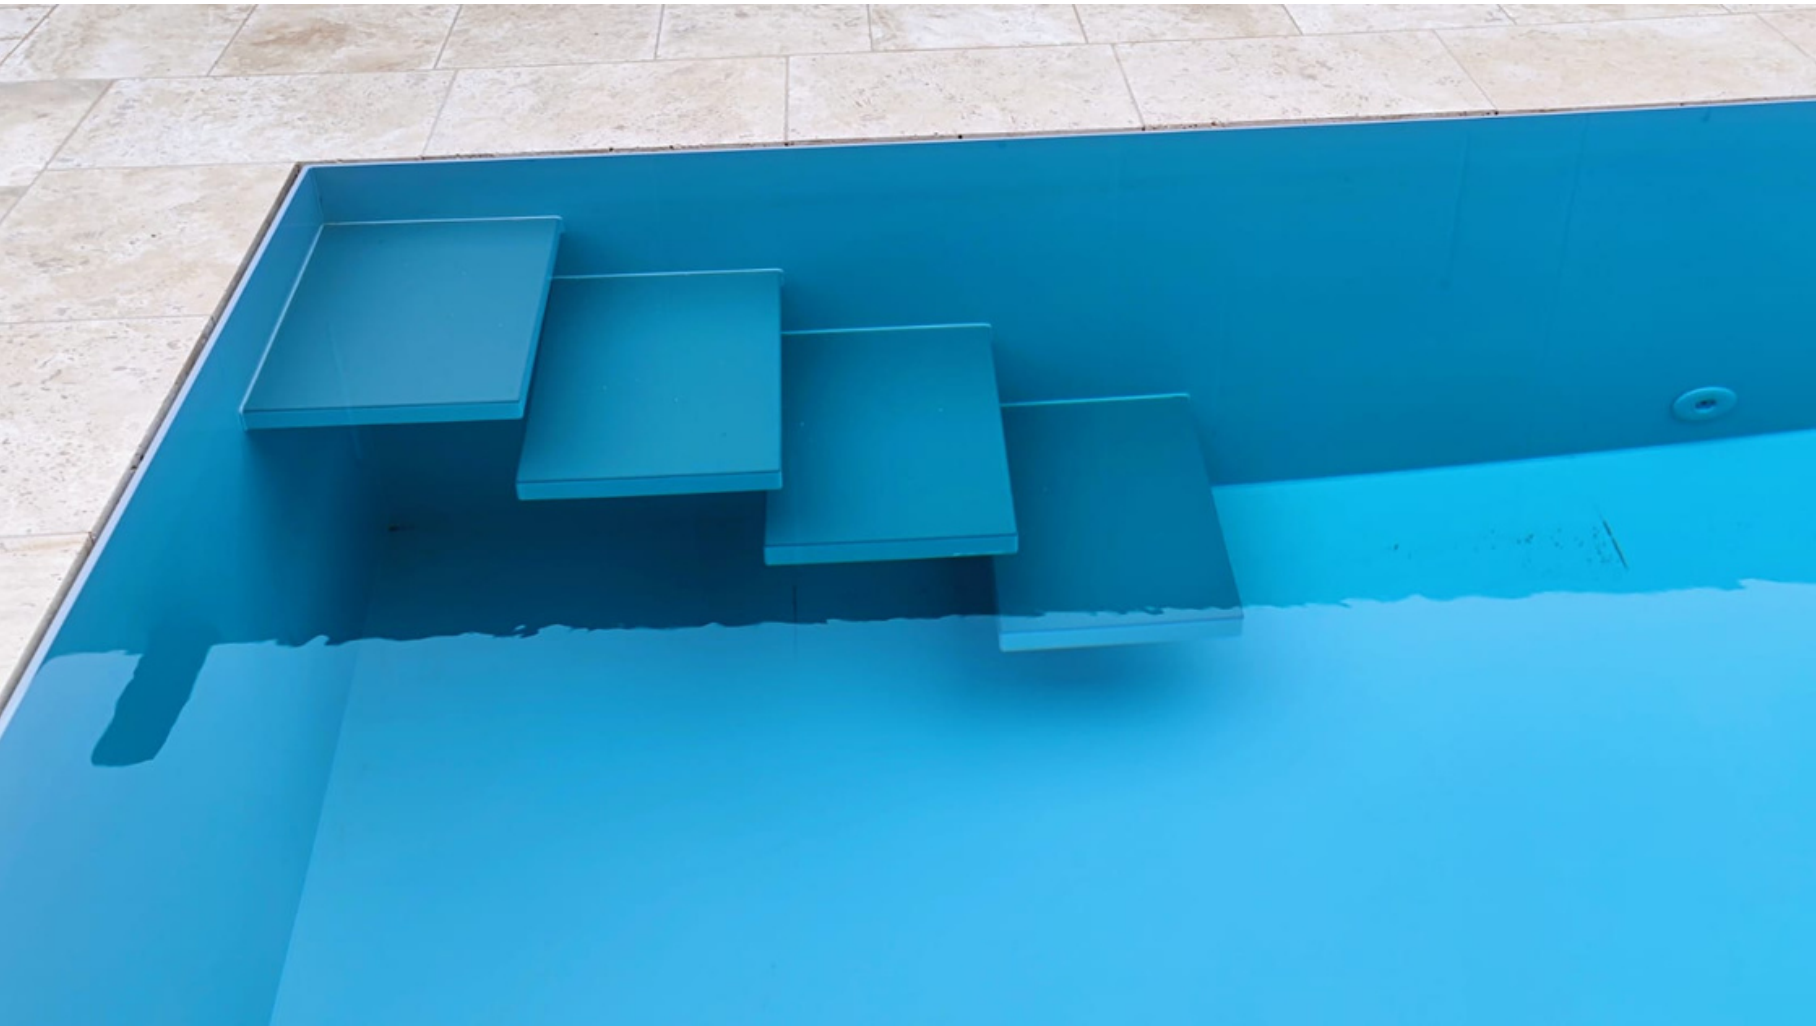

Plastové bazény

MOSTPOOLS
Bazény - vírivky - chémia

Technické parametre plastových bazénov:

- Hrúbka materiálu: až 12 mm
- Extrémna výztuha stien
- Možnosť voľby z niekoľkých farebných odtieňov
- Továrensky predmontované rozvody po stenách bazéna

Plastové bazény s prelivom

Preliv s mriežkou

Prelivová mriežka

Prelivová mriežka

Plastové bazény s prelivom

Prelivová pod dlažbou

Plastové bazény so skimmerom

Dekoratívna hliníková protišmyková uzatváracia hrana

An aerial view of a rectangular swimming pool with a light-colored tiled deck. The pool has a set of stairs on the right side. A decorative metal strip is installed along the edge of the stairs. A blue arrow points to this strip. A yellow text box with black text is overlaid on the pool area.

Dekoratívny pásik v schodoch

Najčastejšie objednávané tvary a veľkosti bazénov

**.... výroba atypického tvaru
a rozmeru bazéna je možná**

Tvary bazénových schodov

Bazén so schodami a s prelivom

Elegantné schodové riešenia