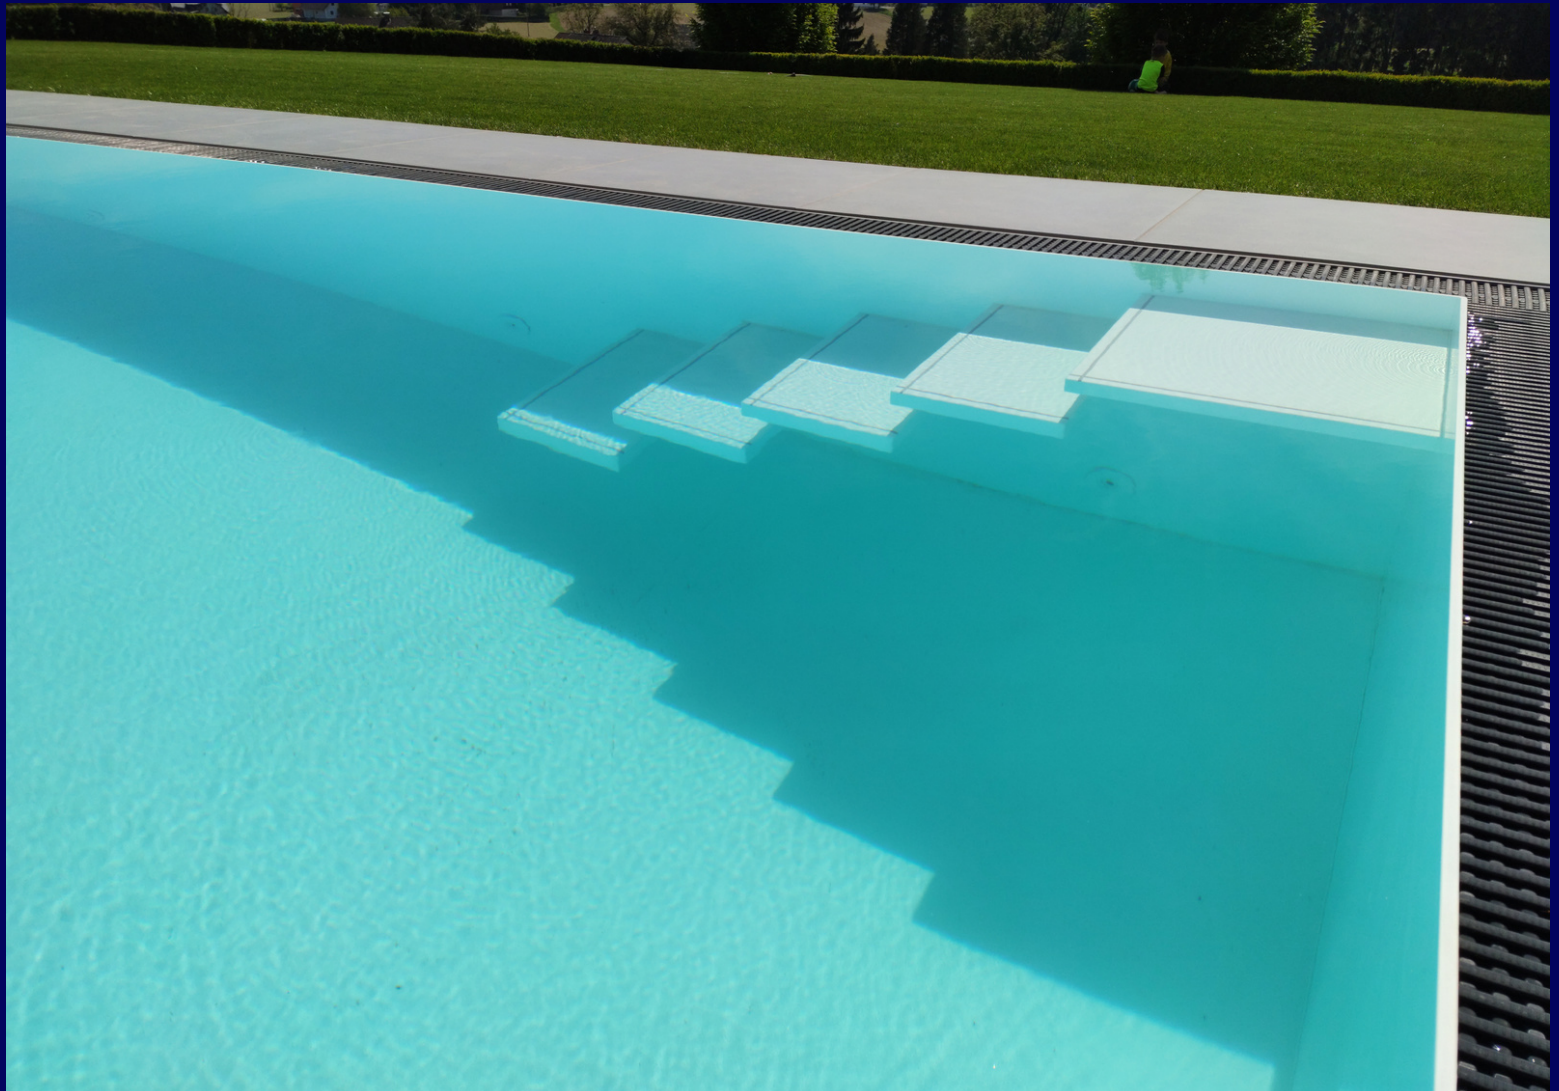

Plastové bazény s prelivom

Preliv s mriežkou

Prelivová mriežka

Prelivová mriežka

Plastové bazény s prelivom

Prelivová pod dlažbou

Plastové bazény so skimmerom

Dekoratívna hliníková protišmyková uzatváracia hrana

An aerial view of a rectangular swimming pool with a light-colored tiled deck. The pool has a set of stairs on the right side. A decorative metal strip is installed along the edge of the stairs. A blue arrow points to this strip. A yellow text box with black text is overlaid on the pool area.

Dekoratívny pásik v schodoch

Najčastejšie objednávané tvary a veľkosti bazénov

**.... výroba atypického tvaru
a rozmeru bazéna je možná**

Tvary bazénových schodov

Bazén so schodami a s prelivom

Elegantné schodové riešenia